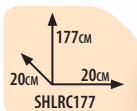

Сумки и чехлы из Японии

ULTRA

НОВИНКА

ЧЕХОЛ ДЛЯ УДИЛИЩ LESATH

1. Сверхпрочный, долговечный из крепкого полиэстера 600 дэнье
   - Полная молния
   - Жесткий защитный корпус
   - Жесткое рельефное дно из прочного пластика
   - Большой плотный ремень
   - Плотные сбалансированные ручки
   - Форма под удилица
2. **SHLRC146 - 146CM**
   SHLRC177 - 177CM

НОВИНКА

ЧЕХОЛ ДЛЯ УДИЛИЩ SURF LEADER

1. Сверхпрочный, долговечный из крепкого полиэстера 600 дэнье
   - Полная молния
   - Жесткое рельефное дно из прочного пластика
   - Большой плотный ремень
   - Плотные сбалансированные ручки
   - Нет отдела для катушек
2. **SHSLRC193**

КОРОБКА ДЛЯ ПРИМАНОК

1. Коробка для приманок предохранит ваши блэсны и воблеры от зацепов, так как каждая приманка может быть размещена в индивидуальном отсеке. Любую приманку вы извлекаете за считанные доли секунды. Коробка изготовлена из легкоочищаемого ПВХ с твердой крышкой. Её легко можно носить через плечо или на поясе.
2. **SHLCH01A - СРЕДНЯЯ**
   SHLCH02 - БОЛЬШАЯ