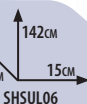

CARRYALLS

- большой карман для сачка
- прочное брезентовое основание
- два отсека на молнии - меньший отсек 10 см для лотка с приманками

SHSUL01 (STANDARD) / SHSUL02 (LARGE)

BAIT BAG

- передние карманы на молнии
- два резиновых боковых кармана
- отсек для коробки с приманками (поставляется отдельно)

SHSUL09

DOUBLE ROD SLEEVE

- 140 см чехол вмещает 3 удилица по 13 футов / 2 удилица по 9 футов
- мягкая ручка для переноски
- мягкий плечевой ремень

SHSUL06

HOLDALLS

- 197 см для размещения двух длинных удочек и удилиц длиной до 12 футов 6 дюймов
- версии на 7 и 10 удилиц имеют дополнительный карман на молнии

**SHSUL03 (4 TUBE)
SHSUL04 (7 TUBE)
SHSUL05 (10 TUBE)**