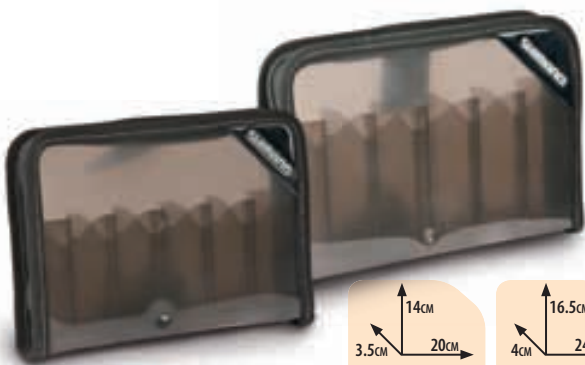

ABBJ210A Малая

ABBJ230A Средняя

ОРГАНАЙЗЕР ДЛЯ ПРИМАНОК

Органайзер с 10 отделениями для приманок EGI. После открытия молнии, органайзер раскрывается как книга, тем самым делая доступ к приманкам очень удобным. Вы это оцените по достоинству.