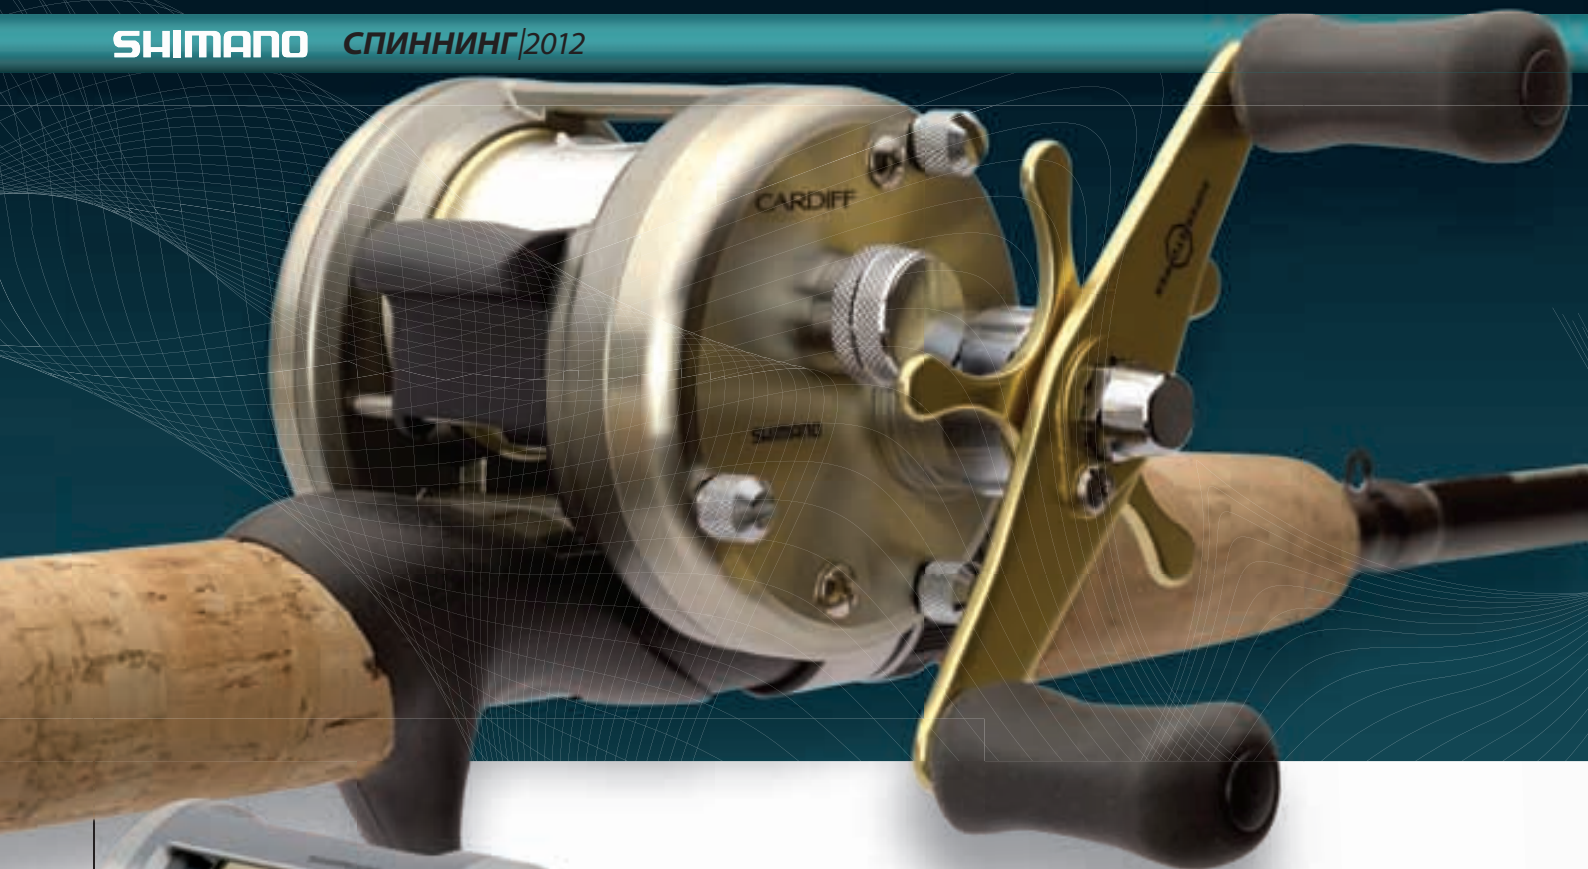

Модель Calcutta-B поддерживает высокую репутацию семейства катушек Calcutta. Корпус катушки изготавливается из алюминия путем холоднойковки с последующей станочной обработкой. Эта технология обеспечивает чудовищный запас прочности. Даже номинального размера катушки достаточно для ловли крупного морского окуня, а максимальный размер 700 позволяет справиться с монстрами любого размера. Электронная система центробежного торможения шпули VBS помогает Вам избежать чрезмерной скорости ее вращения в момент дальнего заброса, а значит никакого излишнего разматывания лески.

CARDIFF A

Cardiff - это идеальный образец маленькой мультипликаторной катушки. Прочная, хорошо реагирующая на действия рыбака и легкая в эксплуатации, она снабжена рамой, отлитой из алюминия под давлением, и шпулей выполненной из холоднокованого алюминия. Своими характеристикам катушка обязана системе блокировки обратного хода Super Stopper, а также высокому передаточному числу 5,8:1. Полное управление забрасыванием достигается благодаря системе переменного торможения Shimano (Variable Brake System - VBS).