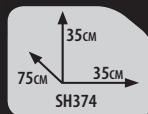

Сумки, чехлы HFG

SH800

SH801

SH802

SH803

УНИВЕРСАЛЬНЫЕ ЧЕХЛЫ ДЛЯ УДИЛИЩ

Великолепное качество превосходит цену на этот чехол для удильца в два раза. Доступен в двух размерах (155см и 180см). Молния во всю длину плюс регулируемый эргономичный наплечный ремень.

SH800 - Большая

SH801 - Средняя

ЧЕХЛЫ ДЛЯ ОСНАЩЕННЫХ УДИЛИЩ

Сконструирован для переноски оснащённых/разложенных удильца для быстрой сборки, эти чехлы имеют молнию по всей длине и наплечный ремень.

SH802 - Большая

SH803 - Средняя

S.T.C.

SHIMANO TRAVEL CONCEPT

ВАСКРАК

Предложение - два в одном. Рюкзак и сумка со съёмным ремнем. Сделана из двухцветного полиэстера 1200D. Эргономичная удобная форма для спины, с ним вы будете комфортнее себя чувствовать при долгих пеших переходах. Регулируемый наплечный ремень, а также водоотталкивающее покрытие защитит ваши принадлежности

SH770

TROLLEY BAG

Большая сумка на колёсах отлично подходит для поездок на рыбалку. Она вместит все необходимое на неделю путешествий. Нейлон 600D, плюс Cordura гарантируют надёжную защиту. Большое и маленькое отделение, чтобы хранить обувь и одежду отдельно. Неопреновый с нейлоновой подкладкой, влагозащитный барьер между дном и основным отделением и застёгивающиеся на молнию карманы для аксессуаров. Подбитые ручки, телескопическая блокирующаяся ручка и линейные роликовые колёса позволяющие управлять сумкой объемом 95л

SH374

SH374

SH771

СУМКА ДЛЯ КАТУШЕК

Изготовленная из полиэстера 1200D, сумка STC с легко регулируемой системой разделения на липучке позволит вам разместить до 10 нахлыстовых катушек или до 4 спиннинговых катушек.

SH771