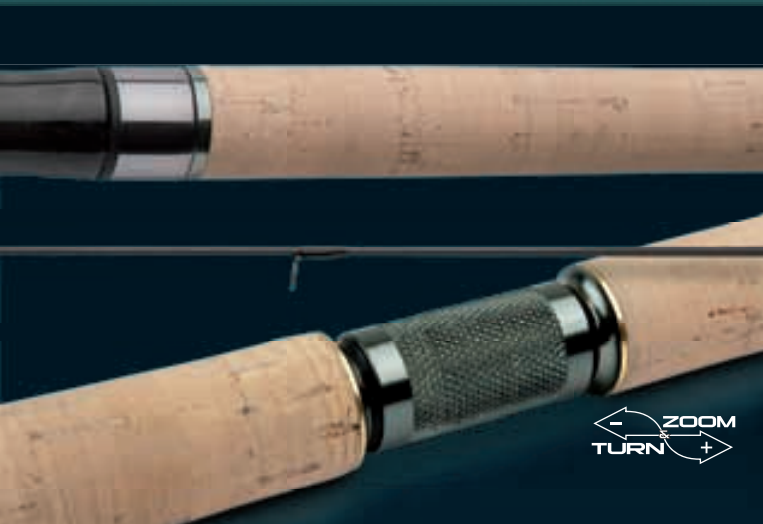

ANTARES

ANTARES CX

Спиннинги Antares были представлены в Европе в 2001 году и были признаны многими рыбаками. В 2011 году компания Shimano улучшило это удище путем применения новой технологии HPC в сочетании с технологией Biofibre. Удища Antares стали прочнее до 40% и легче. Прочные и надежные направляющие кольца Ti - Lite гарантируют долгую работу и точный заброс. Точно регулируемый катушкодержатель в сочетании с рукояткой Power Cork, потрясающий бордовый дизайн с изображением скорпиона на бланке и крышке рукоятки - все это делает удище Antares великолепным.

SpeedMaster

SPEEDMASTER AX

Применение технологии Shadow Diaflash и другие внешне малозаметные, но важные улучшения подняли спиннинговые удища Speedmaster на новую высоту. Все 20 моделей созданы на основе двухколенных хлыстов длиной от 1,8 до 3,6 м, выполненных из карбона XT100 и Biofibre, и оснащены кольцами Ti-Lite Hardlite, рукояткой из пробки Power Cork и катушкодержателем Fuji IPS. Держатель крючка порадует рыбаков, много перемещающихся по водоему, а таких, как нам известно, среди владельцев удищ Speedmaster немало.

обычная версия

TECHNIUM DF CX 270 M

Кастинг-версия

TECHNIUM DF CX 240 M

TECHNIUM DF CX

Заменяющая своих предшественников по всем 29 моделям (включая три лососевых спиннинга), серия Technium Diaflash CX приносит тот тип преимуществ, понимание которых Shimano считает своей обязанностью, как только позволяет технология.