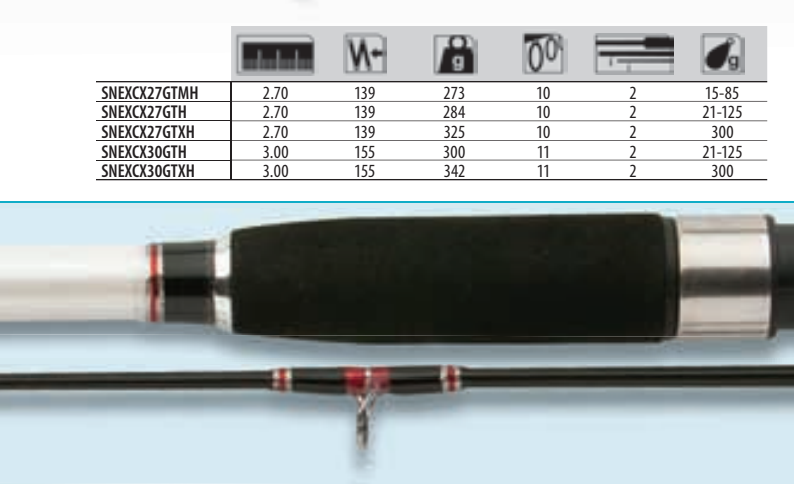

SNEXC27GTMH	2.70	139	273	10	2	15-85
SNEXC27GTH	2.70	139	284	10	2	21-125
SNEXC27GTXH	2.70	139	325	10	2	300
SNEXC30GTH	3.00	155	300	11	2	21-125
SNEXC30GTXH	3.00	155	342	11	2	300