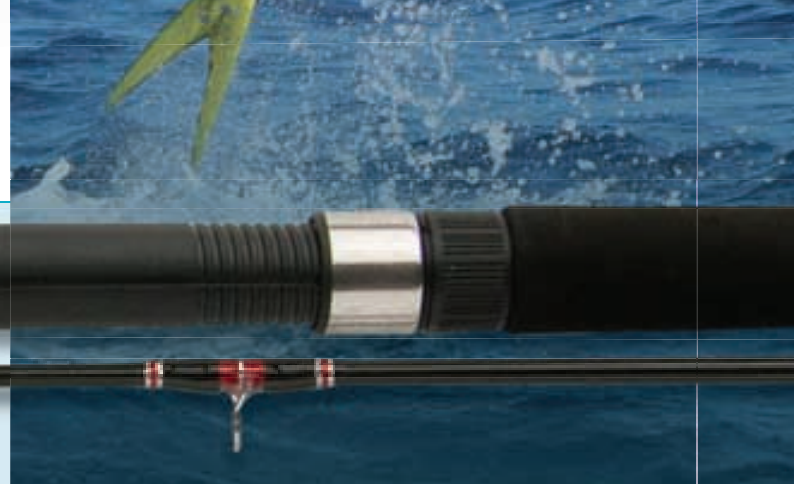

SVEN27PGH	2.70	138	370	10	2	40-80
SVEN27PGXH	2.70	138	405	10	2	60-120
SVEN30PGH	3.00	154	510	10	2	40-80
SVEN30PGXH	3.00	154	542	10	2	60-120