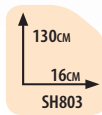

SH803

УНИВЕРСАЛЬНЫЕ ЧЕХЛЫ ДЛЯ УДИЛИЩ

Великолепное качество превосходит цену на этот чехол для удильца в два раза. Доступен в двух размерах (155см и 180см). Молния во всю длину плюс регулируемый эргономичный наплечный ремень.

SH800 - Большая

SH801 - Средняя

ЧЕХЛЫ ДЛЯ ОСНАЩЕННЫХ УДИЛИЩ

Сконструирован для переноски оснащённых/разложенных удильца для быстрой сборки, эти чехлы имеют молнию по всей длине и наплечный ремень.

SH802 - Большая

SH803 - Средняя

S.T.C.

SHIMANO TRAVEL CONCEPT

ВАСКРАК

Предложение - два в одном. Рюкзак и сумка со съёмным ремнем. Сделана из двухцветного полиэстера 1200D. Эргономичная удобная форма для спины, с ним вы будете комфортнее себя чувствовать при долгих пеших переходах. Регулируемый наплечный ремень, а также водоотталкивающее покрытие защитит ваши принадлежности

SH770

TROLLEY BAG

Большая сумка на колёсах отлично подходит для поездок на рыбалку. Она вместит все необходимое на неделю путешествий. Нейлон 600D, плюс Cordura гарантируют надёжную защиту. Большое и маленькое отделение, чтобы хранить обувь и одежду отдельно. Неопреновый с нейлоновой подкладкой, влагозащитный барьер между дном и основным отделением и застёгивающиеся на молнию карманы для аксессуаров. Подбитые ручки, телескопическая блокирующаяся ручка и линейные роликовые колёса позволяющие управлять сумкой объемом 95л

SH374