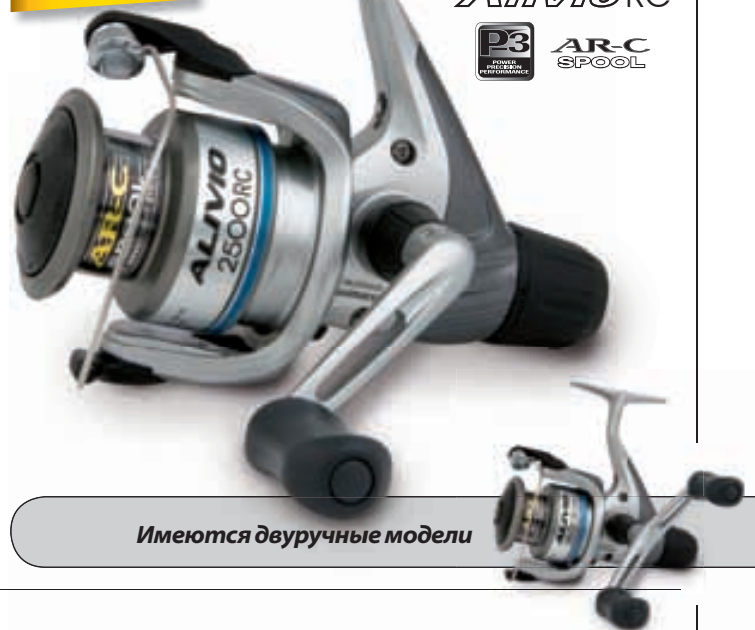

ALIVIO RC

Глядя на последние показатели наших продаж мы можем честно сказать, что наша катушка Alivio нашла путь к сердцам тысяч рыболовов, которые понимают качество, но не могут платить за него лишние деньги. Сразу можно заметить, что новая Alivio поменяла внешность, отвечая последним течениям в косметике мира катушек. Технические характеристики теперь включают знаменитую шпулю AR-C, которая гарантирует хорошую лесонакладку и более аккуратный и точный заброс.

НОВИНКА

Alivio RC

P3
POWER
PROFESSION
PERFORMANCE
ARC
SPOOL

Имеются двуручные модели

SINGLE HANDLE VERSIONS					
ALV1000RC	235	4.6:1	0.25mm/90m	1 x SSS + 1 Roller Bearing	0
ALV2500RC	275	4.6:1	0.25mm/160m	1 x SSS + 1 Roller Bearing	0
ALV3000SRC	280	4.6:1	0.25mm/140m	1 x SSS + 1 Roller Bearing	0
ALV4000RC	375	4.6:1	0.30mm/180m	1 x SSS + 1 Roller Bearing	0
DOUBLE HANDLE VERSIONS					
ALV2500RCDH	300	4.6:1	0.25mm/160m	1 x SSS + 1 Roller Bearing	1
ALV3000SRCDH	300	4.6:1	0.25mm/140m	1 x SSS + 1 Roller Bearing	1
ALV4000RCDH	400	4.6:1	0.30mm/180m	1 x SSS + 1 Roller Bearing	1

Код продукта отмечен знаком: **SRC=Версия с мелкой шпулей.**