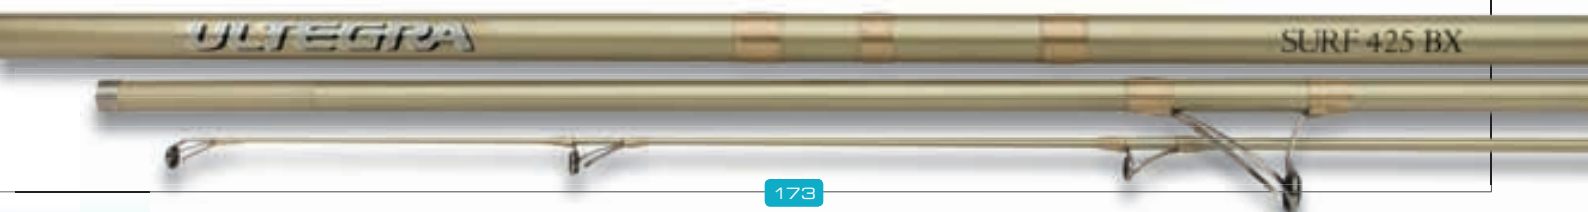

ULTEGRA SUPER SENSITIVE

Созданное для максимальной детекции клева, новое удилище Ultegra Super Sensitive имеет длинную цельную вершинку, которая определяет поклевку лучше, чем пустотелая. Основанное на бланке HPC250 carbon с добавлением Biofibre, это великолепное удилище имеет все свойства нормальных 3-секционных серфовых удилищ и оснащено высококачественными кольцами Fuji Alconite low Rider и катушкодержателем Fuji NPS Plate. Превосходное орудие для соревнований и охоты на небольшую рыбу.

НОВИНКА

ULTSF5425CX	4.25	148	508	6	3	200
ULTSF5425BX	4.25	148	473	6	3	200
ULTSF5450BX	4.50	156	546	6	3	250
ULTSF5500BX	5.00	173	674	7	3	250