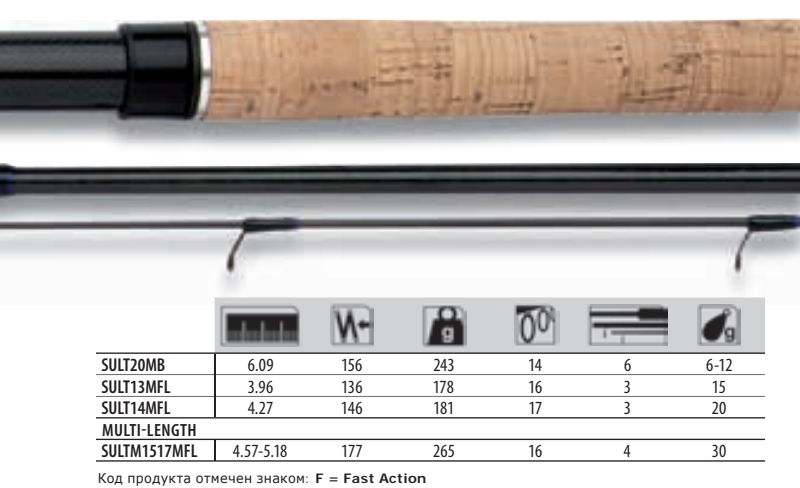

SMAX39	3.90	134	189	16	3	15
SMAX39F	3.90	134	197	16	3	20
SMAX42F	4.20	144	206	17	3	20
SMAX45F	4.50	154	233	16	3	20
SMAX45SPC	4.50	154	242	16	3	30

Код продукта отмечен знаком: F = Fast Action, SPC = Specimen/Power