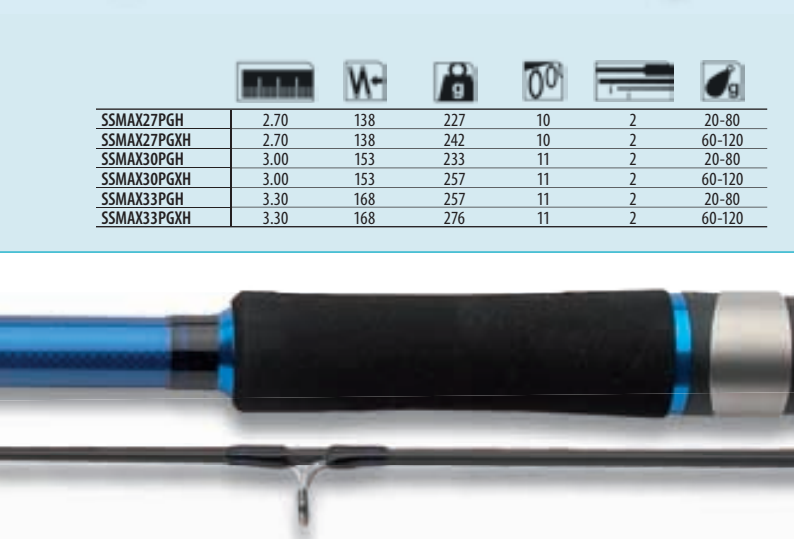

SSMAX27PGH	2.70	138	227	10	2	20-80
SSMAX27PGXH	2.70	138	242	10	2	60-120
SSMAX30PGH	3.00	153	233	11	2	20-80
SSMAX30PGXH	3.00	153	257	11	2	60-120
SSMAX33PGH	3.30	168	257	11	2	20-80
SSMAX33PGXH	3.30	168	276	11	2	60-120