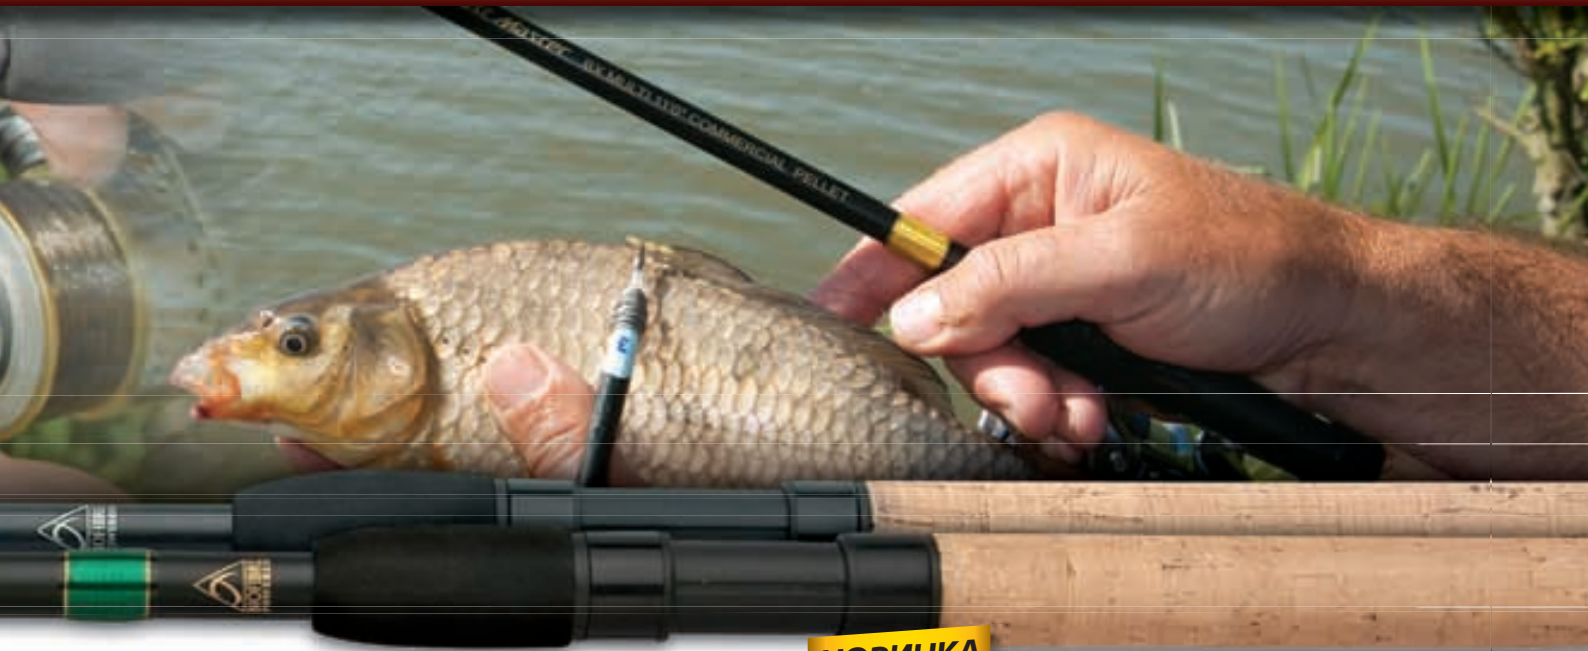

BEASTMASTER COMMERCIAL

Новая линия бестселлерной серии Beastmaster Commercial теперь выпускается с использованием технологии Карбон Высокого Давления. Это делает новые удильца более отзывчивыми, сравнительно более легкими при сохранении знаменитого игрового действия. Выпускаются два пеллетных удильца, три фидерных с двумя отдельными встроенными вершинками квивертип и тяжелая поплавковая модель для использования больших поплавков при ловле крупного карпа.

НОВИНКА

12' BAGGIN' WAGGLER
(BMBX12CBW)

XT60

S.D.R.
SPORTS DESIGN & RESEARCH

BMBX911CP	2.77-3.36	172	152-160	3	-
BMBX116CP	3.51	179	178	3	-
BMBX120CPP	3.66	186	229	2	-
BMBX911CFDR	2.77-3.36	172	159-180	4	-
BMBX116CFDR	3.50	178	196	4	-
BMBX126CFDR	3.81	193	318	3	-
BMBX12CBW	3.65	192	360	2	-

ТЯЖЕЛЫЕ УДИЛИЩА – ЗЕЛЕНАЯ ЛЕНТА

Так как карп в коммерческих и рыболовческих хозяйствах становится размером все больше и больше, ни одна серия удильца не может считаться завершенной без 12-футового (3.60м) поплавкового удильца. Это удильце идеально для всего, от жесткой ловли на воглер до обычной ловли карпа на поплавок с берега. Смысл функциональности этого удильца заключен в его названии. Power Pellet имеет запас прочности, поэтому, если Вы находитесь у водоема, где водится карп большого размера – это удильце для вас. Twin Power – чрезвычайно многогранное удильце, поставляется с двумя вершинками. Первая выглядит как стандартная поплавковая вершинка, но она отличается от обычной, потому что соответствует тесту 1.75 фунтов (500гр) и специально создана для ловли на сумчатый воглер. Вторая вершинка